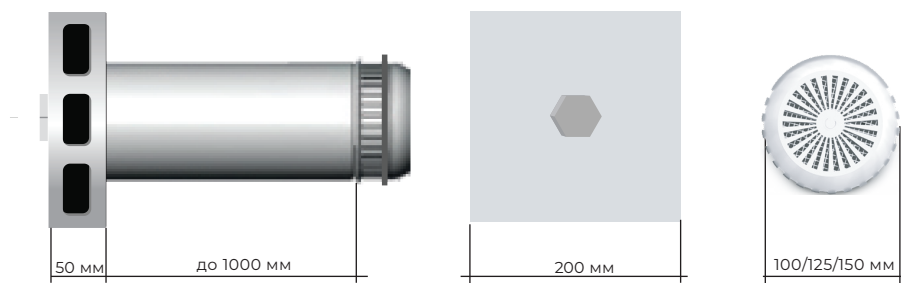

CLIMTEC

ВЕНТИЛЯЦІЯ
ЯКА ЕКОНОМІТЬ

ТЕХНІЧНИЙ ПАСПОРТ

ПАСИВНИЙ ПРИПЛИВНИЙ КЛАПАН

Припливний клапан
Climtec ПК-100

Припливний клапан
Climtec ПК-125

Припливний клапан
Climtec ПК-150

Пасивні клапани (провітрювачі) виконують функцію природної вентиляції повітря. Фактично вони є бюджетним рішенням у вентиляції.

Пасивний провітрювач припливу оснащений фільтром G3, який здатний очищати припливне повітря як від дрібних комах, так і від квіткового пилку.

В оголовку провітрювача знаходиться спеціальне набивання, яке є утеплювачем і одночасно дозволяє поглинати сторонні шуми з вулиці. Завдяки цьому установка працює тихо, а холодне повітря не задуватиметься в приміщення.